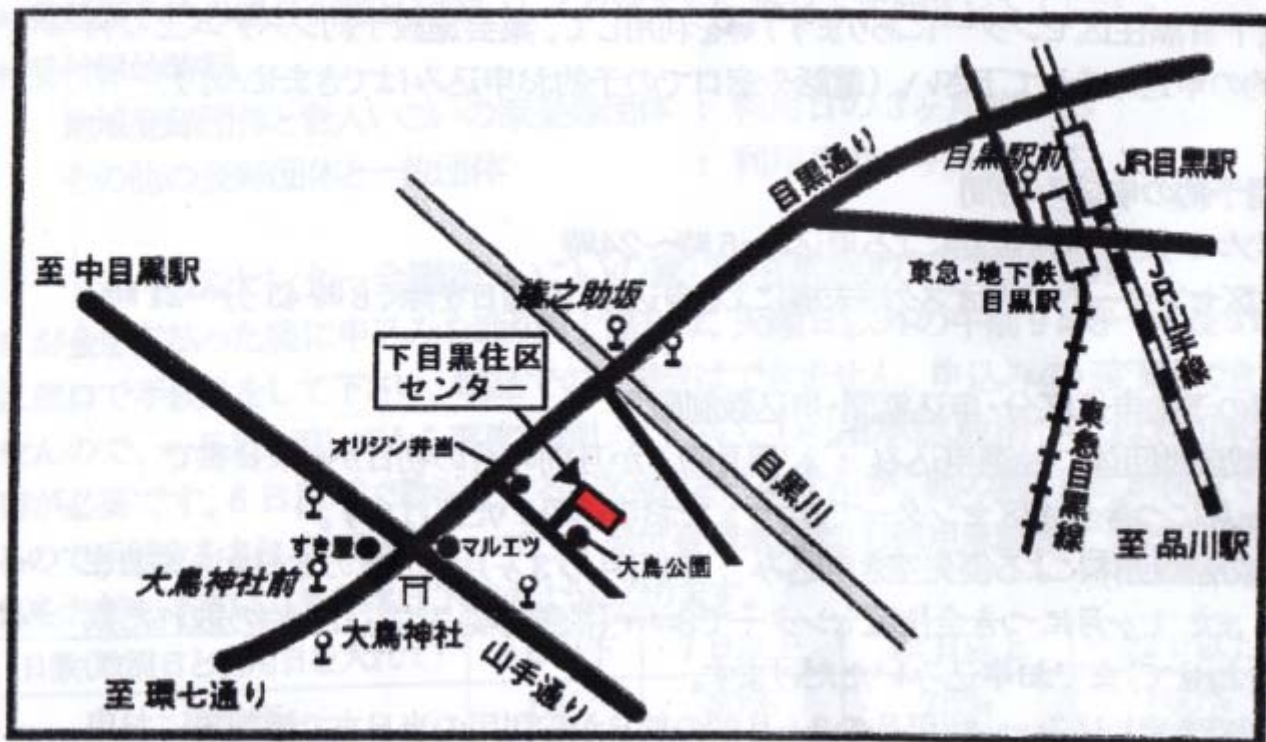

●下目黒住区センター

〒153-0064 東京都目黒区下目黒 2-20-19 Tel.03-5496-5813

休館日：火曜日、年末年始(12月28日～1月5日)

JR、東急目黒線、地下鉄南北線、地下鉄三田線 目黒駅徒歩8分
東急バス 権之助坂徒歩3分、大鳥神社前徒歩3分